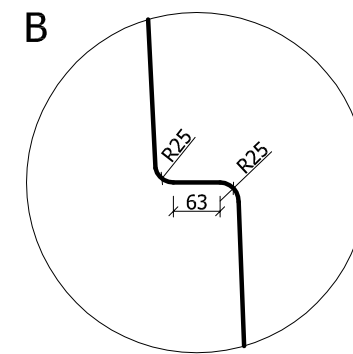

SZCZEGÓŁY - SKALA 1:5

Symbol	Powierzchnia	Objętość
L 8032	24.16m ²	31.21m ³
Star★Pool		Model: LEDA
Skala: 1 : 50	Tolerancja: ± 6.0cm	Numer rysunku: L/1/2