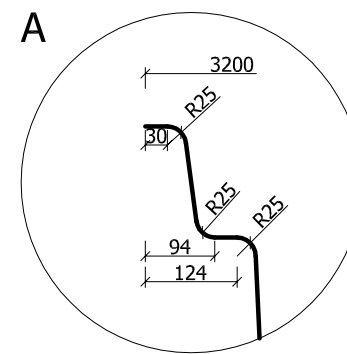

SZCZEGÓŁY - SKALA 1:5

Symbol	Powierzchnia	Objętość
L 8032	24.16m ²	31.21m ³
Star★Pool		Model: LEDA
Skala: 1 : 50	Tolerancja: ± 6.0cm	Numer rysunku: L/1/2