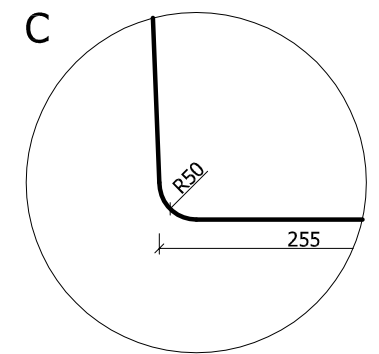

SZCZEGÓŁY - SKALA 1:5

Symbol	Powierzchnia	Objętość
L 8032	24.16m ²	31.21m ³
Star★Pool		Model: LEDA
Skala: 1 : 50	Tolerancja: ± 6.0cm	Numer rysunku: L/1/2