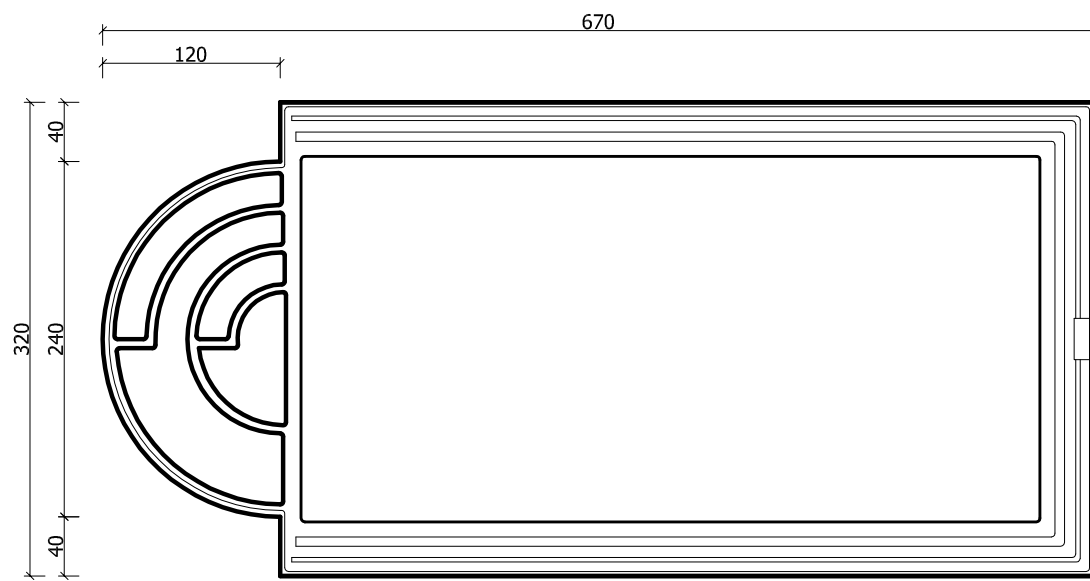

SZCZEGÓŁY - SKALA 1:5

Symbol	Powierzchnia	Objętość
H 6732	18.70m ²	22.13m ³
Star★Pool		Model: HELIOS
Skala: 1 : 50	Tolerancja: ± 6.0cm	Numer rysunku: L/1/2