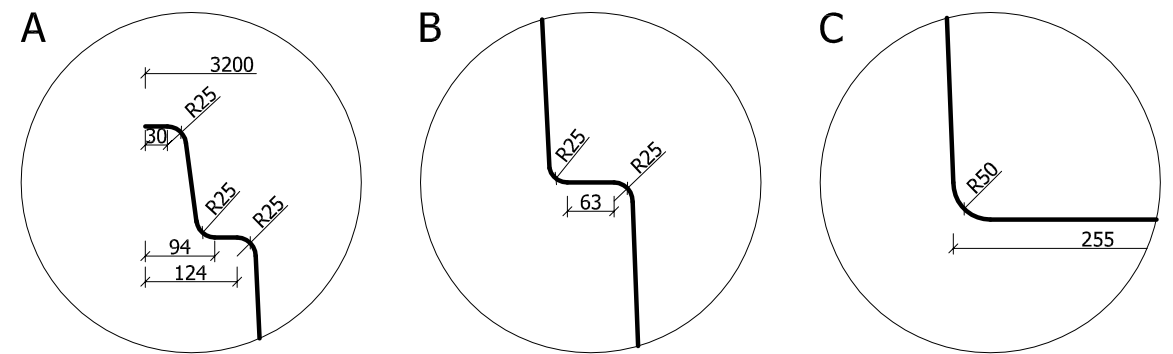

SZCZEGÓŁY - SKALA 1:5

Symbol	Powierzchnia	Objętość
H 6732	18.70m ²	22.13m ³
Star★Pool		Model: HELIOS
Skala: 1 : 50	Tolerancja: ± 6.0cm	Numer rysunku: L/1/2