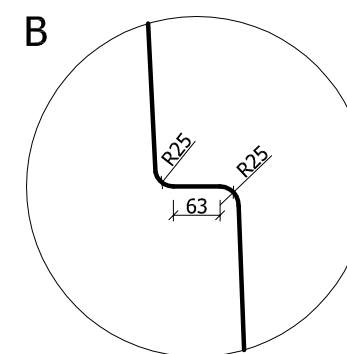

### SZCZEGÓŁY - SKALA 1:5

Symbol	Powierzchnia	Objętość
H 8732	24.16m <sup>2</sup>	29.97m <sup>3</sup>
<b>Star★Pool</b>		Model: <b>HELIOS</b>
Skala: <b>1 : 50</b>	Tolerancja: <b>± 6.0cm</b>	Numer rysunku: <b>L/1/2</b>