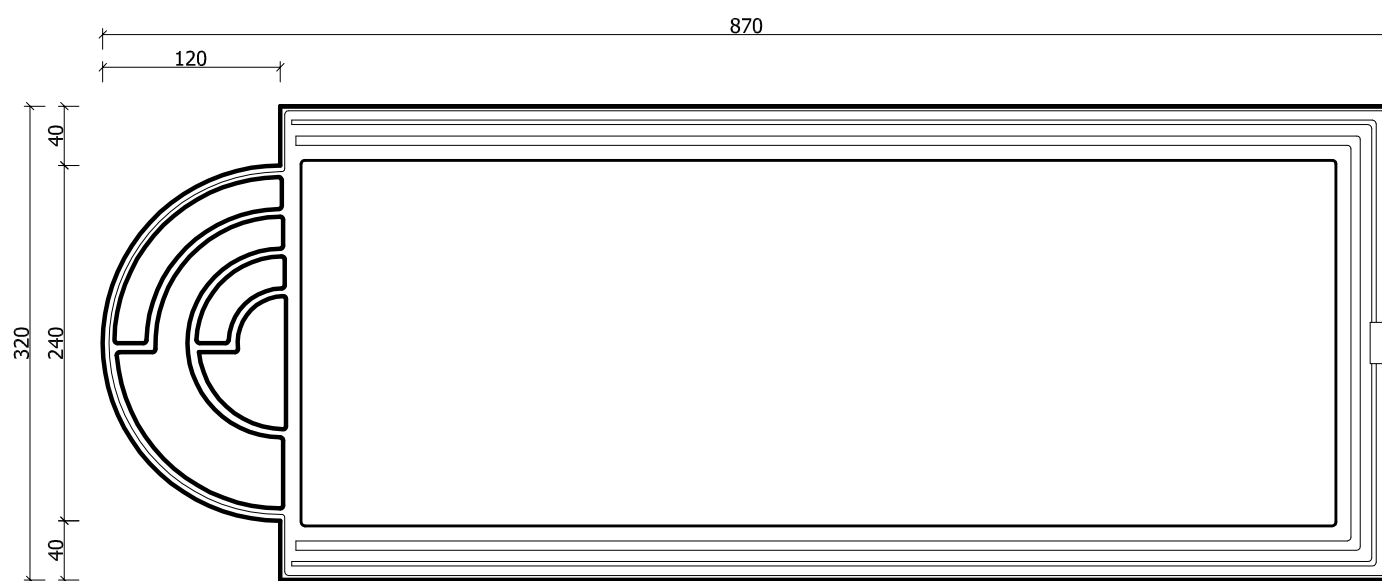

### SZCZEGÓŁY - SKALA 1:5

Symbol	Powierzchnia	Objętość
H 8732	24.16m <sup>2</sup>	29.97m <sup>3</sup>
<b>Star★Pool</b>		Model: <b>HELIOS</b>
Skala: <b>1 : 50</b>	Tolerancja: <b>± 6.0cm</b>	Numer rysunku: <b>L/1/2</b>