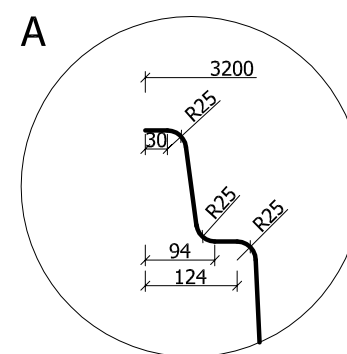

### SZCZEGÓŁY - SKALA 1:5

Symbol	Powierzchnia	Objętość
H 8732	24.16m <sup>2</sup>	29.97m <sup>3</sup>
<b>Star★Pool</b>		Model: <b>HELIOS</b>
Skala: <b>1 : 50</b>	Tolerancja: <b>± 6.0cm</b>	Numer rysunku: <b>L/1/2</b>