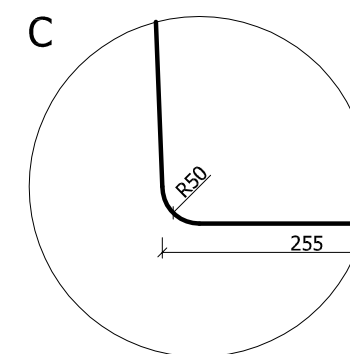

### SZCZEGÓŁY - SKALA 1:5

Symbol	Powierzchnia	Objętość
H 8732	24.16m <sup>2</sup>	29.97m <sup>3</sup>
<b>Star★Pool</b>		Model: <b>HELIOS</b>
Skala: <b>1 : 50</b>	Tolerancja: <b>± 6.0cm</b>	Numer rysunku: <b>L/1/2</b>