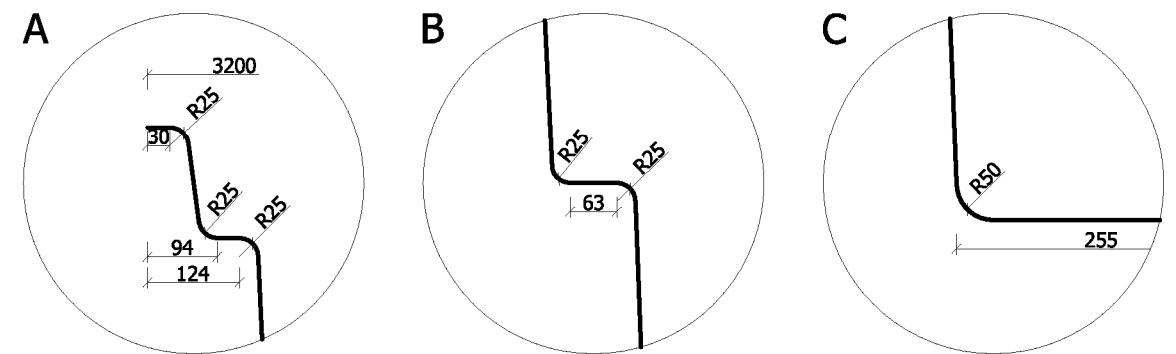

SZCZEGÓŁY - SKALA 1:5

Symbol	Powierzchnia	Objętość
L 8032	24.16m ²	31.21m ³
Star★Pool		Model: LEDA
Skala: 1 : 50	Tolerancja: ± 6.0cm	Numer rysunku: L/1/2